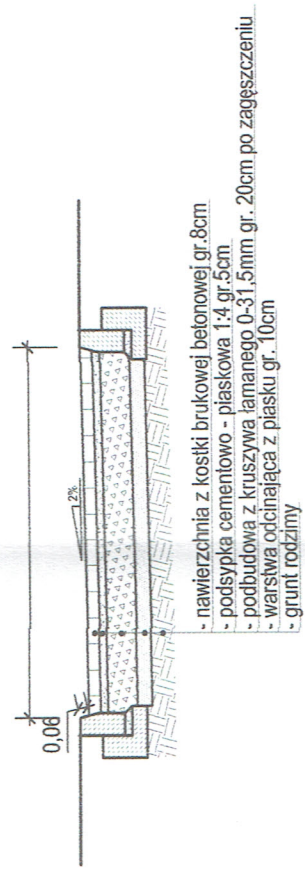

PRZEKRÓJ NORMALNY

PRZEKRÓJ NORMALNY

Obiekt: Osiedle Nr 1 - Białuty Gmina Iłowo-Osada

Skala: 1:50

Adres: Białuty Gmina Iłowo-Osada

Data:

Inwestor: Gmina Iłowo-Osada, ul. Wyzwolenia 5, 13-240 Iłowo-Osada

Rys. nr 2

Wykonał:

P.O. Bodurko

Podpis:

K