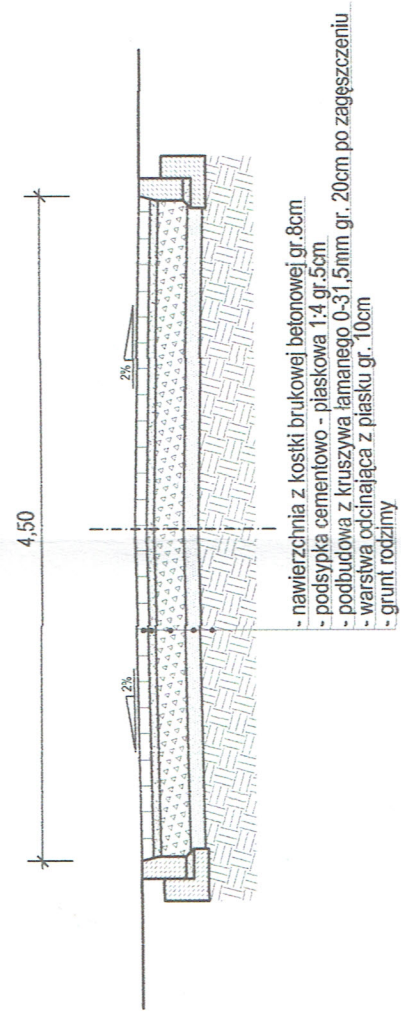

PRZEKRÓJ NORMALNY

PRZEKRÓJ NORMALNY

Obiekt: Osiedle Nr 1 - Białuty Gmina Iłowo-Osada

Skala: 1:50

Adres: Białuty Gmina Iłowo-Osada

Data:

Inwestor: Gmina Iłowo-Osada, ul. Wyzwolenia 5, 13-240 Iłowo-Osada

Rys. nr 2

Wykonał:

P.O. Bodurko

Podpis:

K